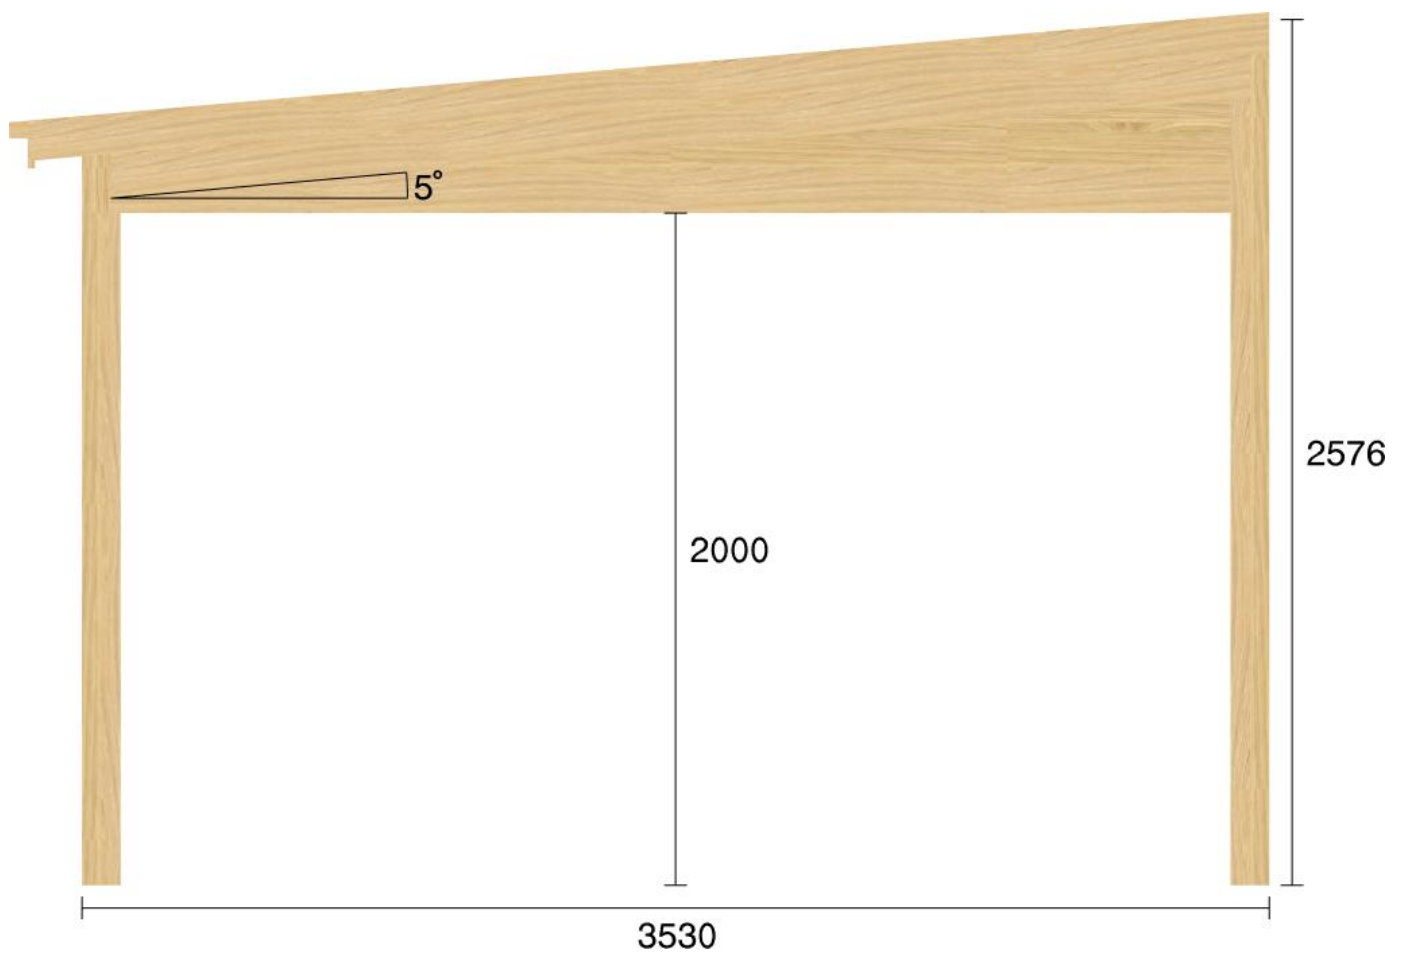

Pulpetstomme L5045 D3530
Planvy centrummått stolpar

Planvy yttermått

Elevationsvy front yttermått

Elevationsvy vänster yttermått

Elevationsvy höger yttermått

Elevationsvy bak yttermått