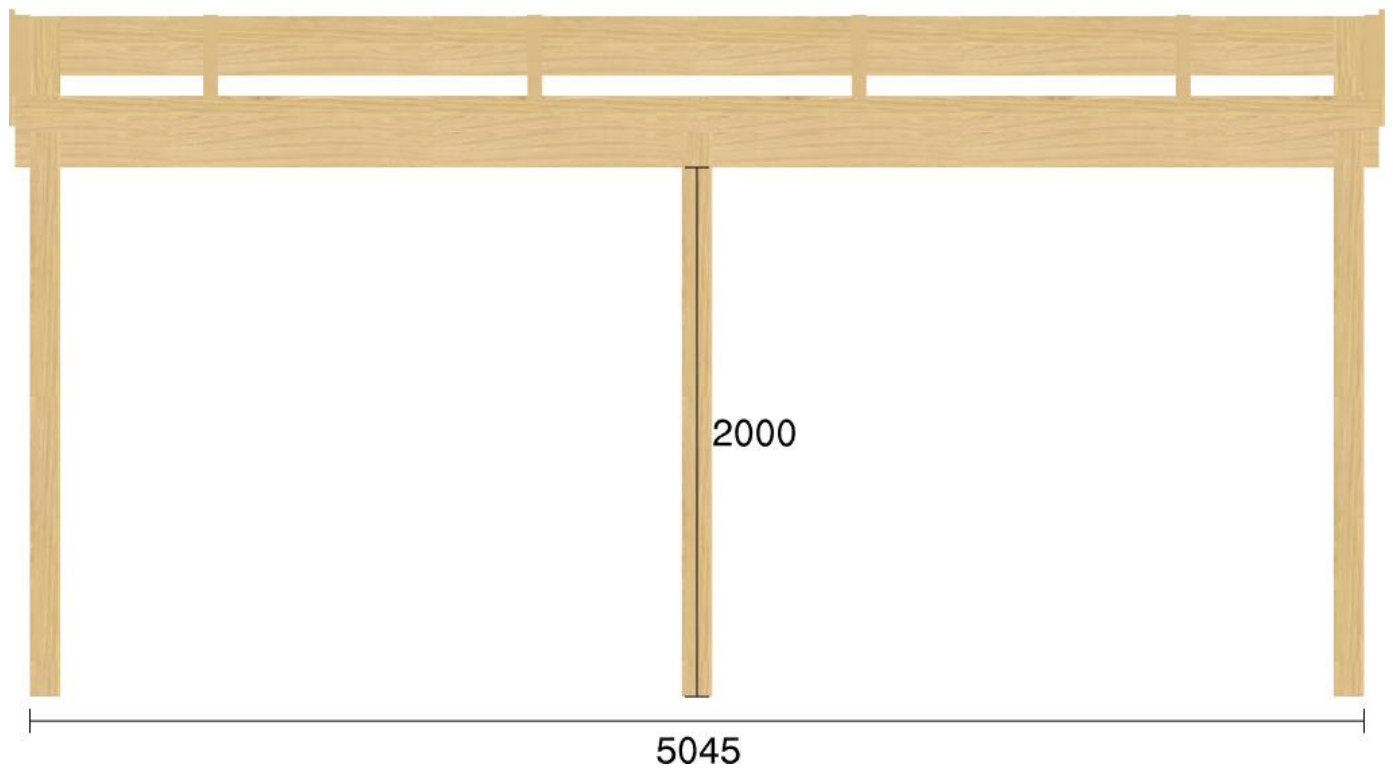

Pulpetstomme L5045 D3530
Planvy centrummått stolpar

Planvy yttermått

Elevationsvy front yttermått

Elevationsvy vänster yttermått

Elevationsvy höger yttermått

Elevationsvy bak yttermått