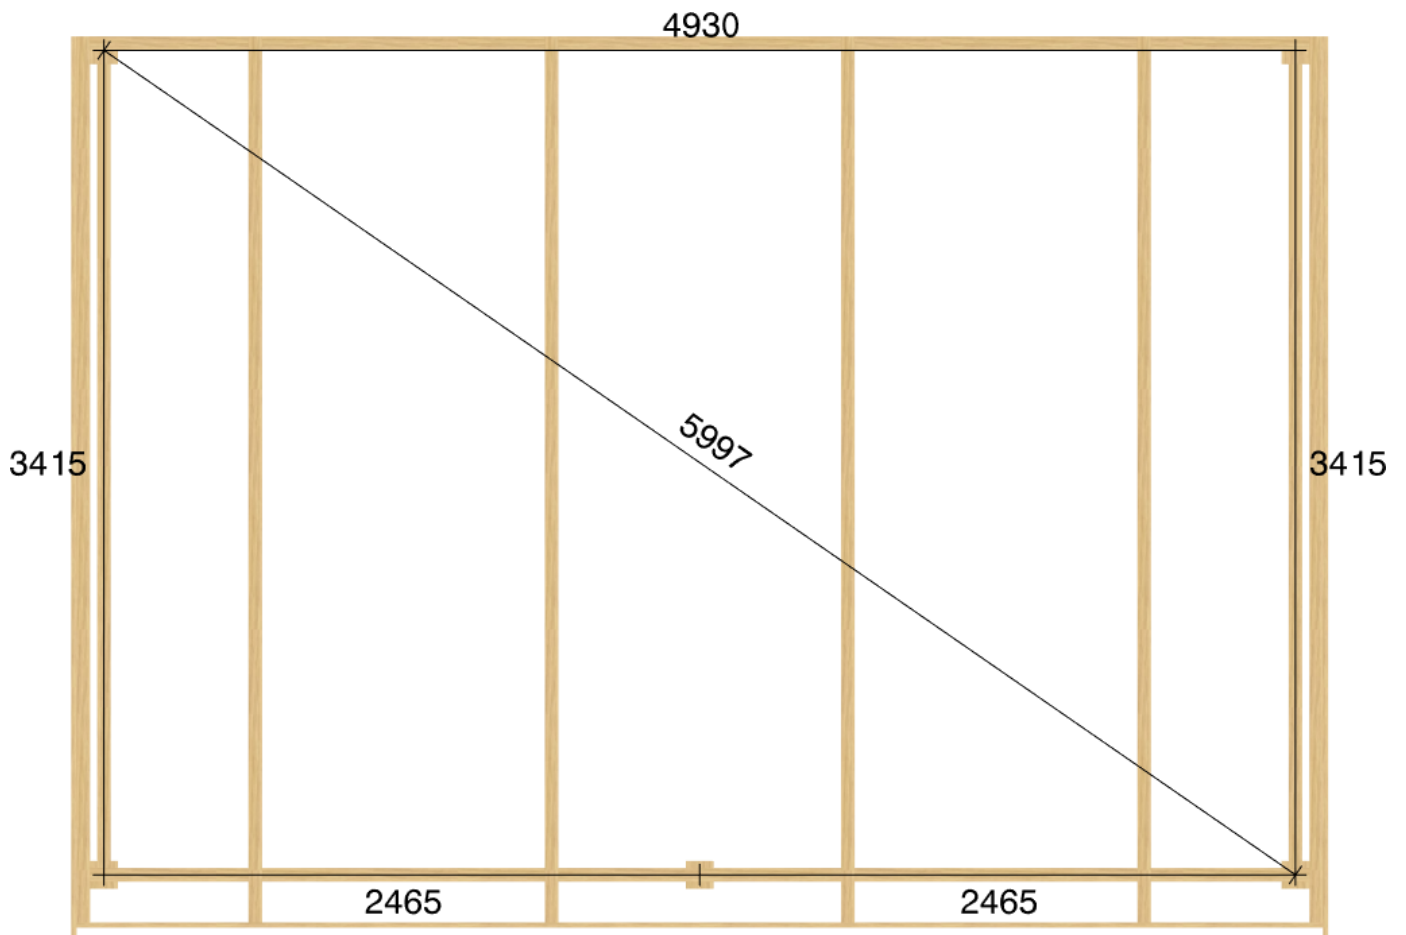

Pulpetstomme L5045 D3530
Planvy centrummått stolpar

Planvy yttermått

Elevationsvy front yttermått

Elevationsvy vänster yttermått

Elevationsvy höger yttermått

Elevationsvy bak yttermått