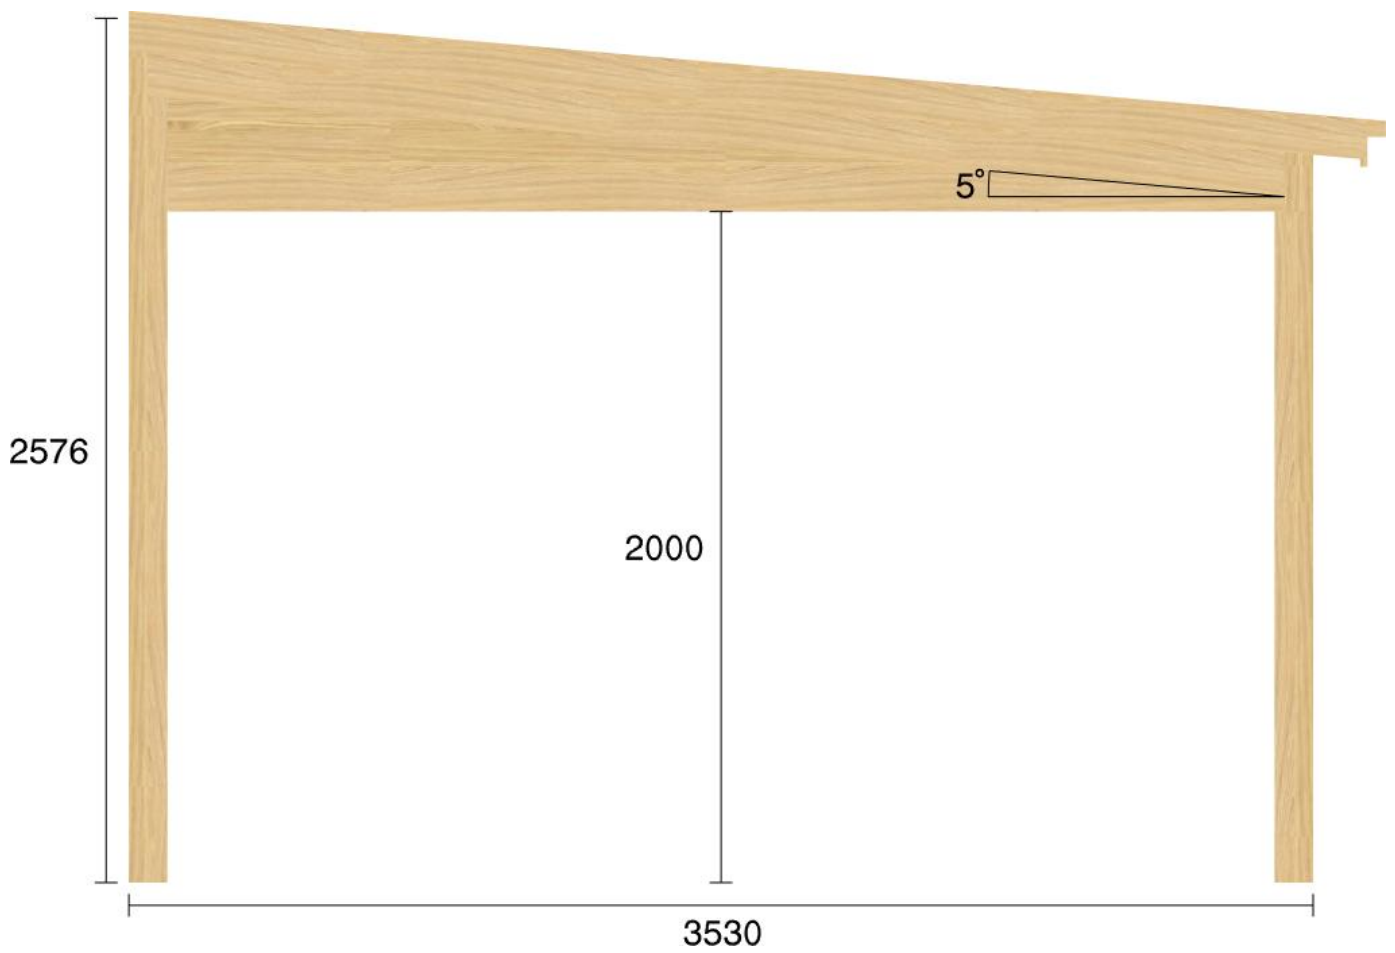

Pulpetstomme L5045 D3530
Planvy centrummått stolpar

Planvy yttermått

Elevationsvy front yttermått

Elevationsvy vänster yttermått

Elevationsvy höger yttermått

Elevationsvy bak yttermått